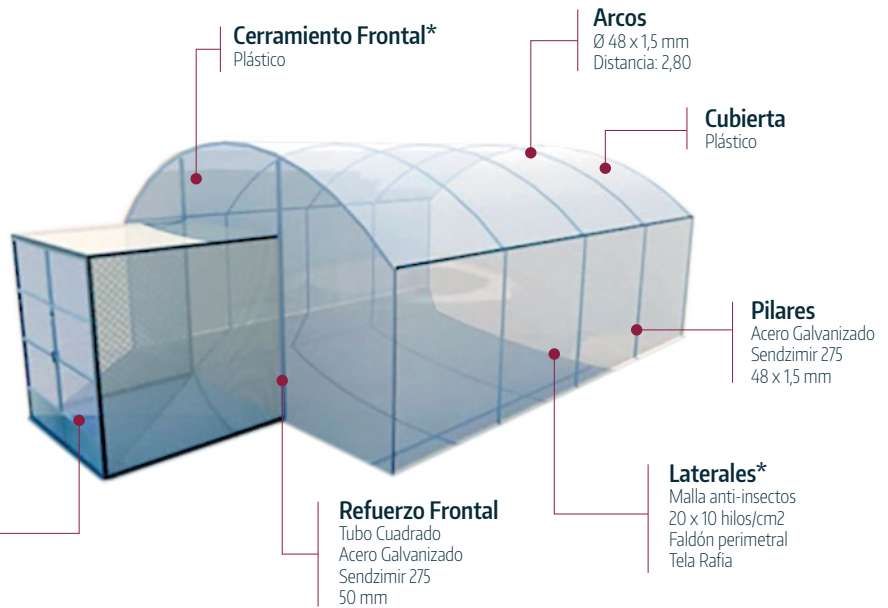

DIMENSIONES

APRkit 336

CARACTERÍSTICAS

Perfiles y Correas

Cumbrera	1x correa de perfil H 34 x 32 x 1,5 mm
Laterales	2x correas de perfil H 34 x 32 x 1,5 mm
Frontales y Remates	Perfil C para Zig - zag

Cerramiento Puerta
1 Puerta Frontal 2 x 3
2 hojas abatibles

* Nota: los cerramientos laterales y frontales se enterrarán para su fijación inferior

¡Añade un Kit de Emparrillado, Cortina Lateral, Riego, Herramientas o Semilleros a tu Invernadero!